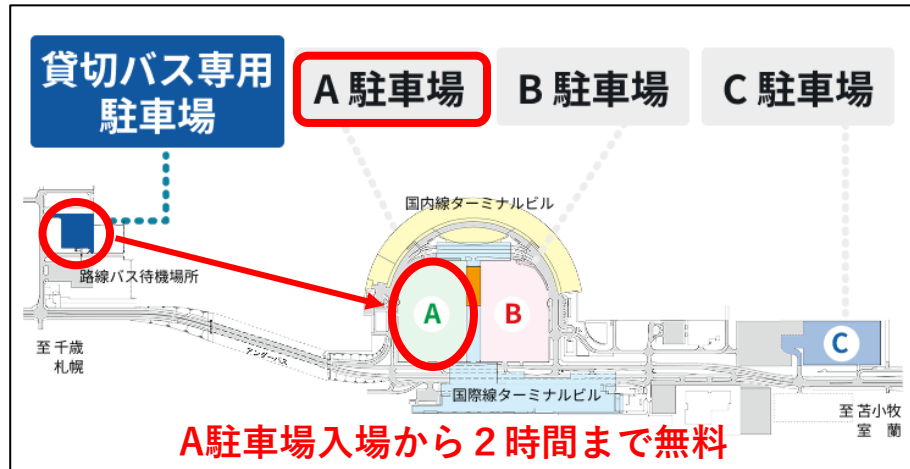

## 【改定】 ※ 2026年 4月 1日から実施

※出庫時はA4左出口ゲート精算機のインターホンで「貸切バス」の旨伝えてください。