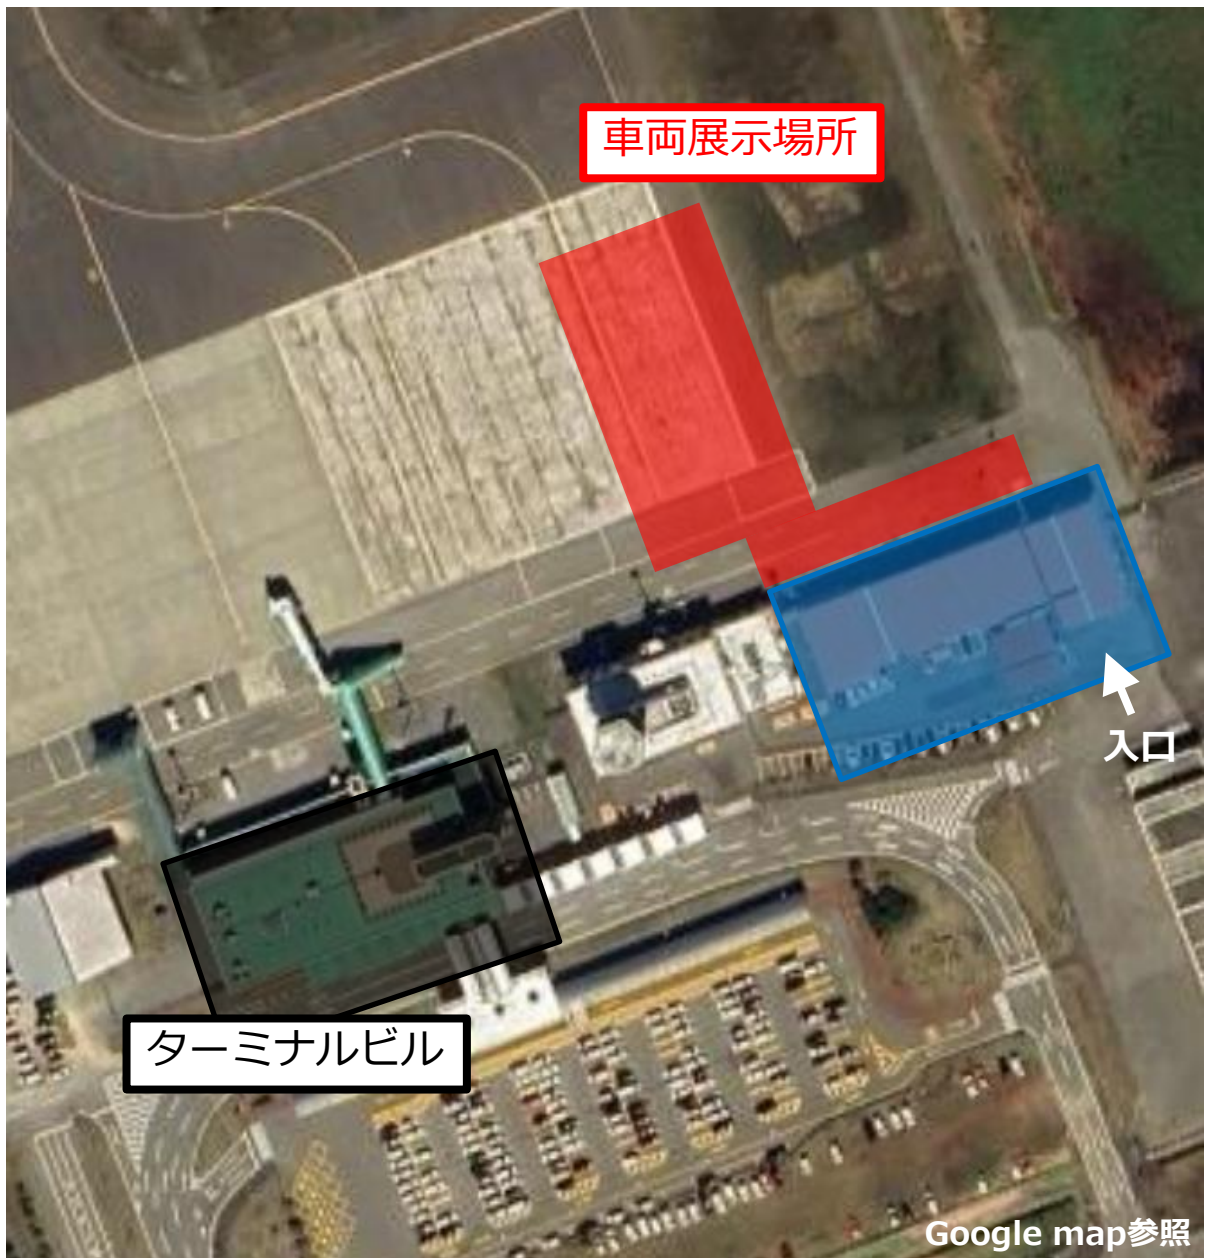

「稚内空港 空の日まつり2025」会場図面

-  メイン会場
-  駐機場
(特別開放)